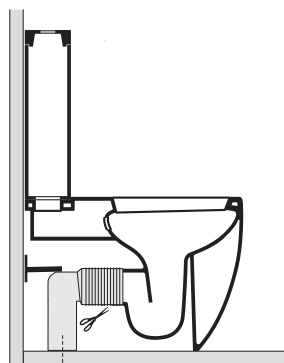

Tilslutning gulvstående toilet

LAVABO®

Alle gulvstående toiletter er fremstillet med P-lås, dvs. afløb lige bag ud.

Alle Lavabo toiletter leveres med S-rør i PVC til gulvtilslutning. (Se stiblet rør på tegningen + billede af S-rør 329003)

S-rør, SW-rør eller SW 90°-rør fikseres på væggen og i gulvet med det medfølgende beslagsæt, inden toilettet skydes ind i røret.

S-rør 329003

Leveres som standard med alle toiletter.

SW-rør 329001

Tilkøbes
Kan afkortes

SW 90°-rør 329004

Tilkøbes
Kan afkortes

P-rør 329002

Tilkøbes
Kan afkortes

S-rør
329003 MEDFØLGER
200

SW 90°-rør
329004
max 160
min 70

SW-rør
329001
max 300
min 100

P-rør
329002
180