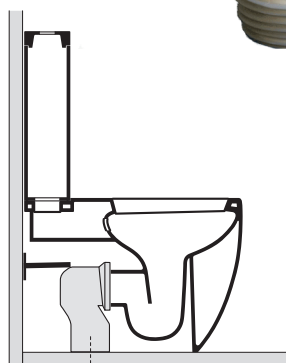

Tilslutning gulvstående toilet

LAVABO®

Alle gulvstående toiletter er fremstillet med P-lås, dvs. afløb lige bag ud.

Alle Lavabo toiletter leveres med S-rør i PVC til gulvtilslutning. (Se stiblet rør på tegningen + billede af S-rør 329003)

S-rør, SW-rør eller SW 90°-rør fikseres på væggen og i gulvet med det medfølgende beslagsæt, inden toilettet skydes ind i røret.

S-rør 329003

Leveres som standard med alle toiletter.

SW-rør 329001

Tilkøbes
Kan afkortes

SW 90°-rør 329004

Tilkøbes
Kan afkortes

P-rør 329002

Tilkøbes
Kan afkortes

S-rør
329003 MEDFØLGER
200

SW 90°-rør
329004
max 160
min 70

SW-rør
329001
max 300
min 100

P-rør
329002
180