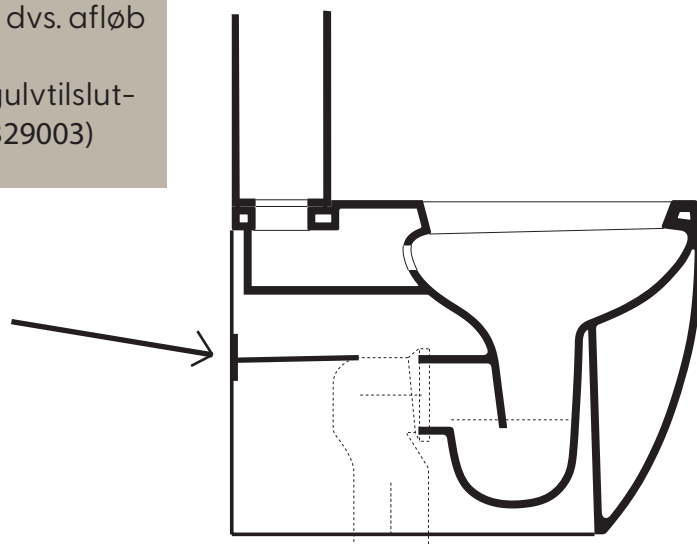

Tilslutning gulvstående toilet

LAVABO®

Alle gulvstående toiletter er fremstillet med P-lås, dvs. afløb lige bag ud.

Alle Lavabo toiletter leveres med S-rør i PVC til gulvtilslutning. (Se stiblet rør på tegningen + billede af S-rør 329003)

S-rør, SW-rør eller SW 90°-rør fikseres på væggen og i gulvet med det medfølgende beslagsæt, inden toilettet skydes ind i røret.

S-rør 329003

Leveres som standard med alle toiletter.

SW-rør 329001

Tilkøbes
Kan afkortes

SW 90°-rør 329004

Tilkøbes
Kan afkortes

P-rør 329002

Tilkøbes
Kan afkortes

S-rør
329003 MEDFØLGER
200

SW 90°-rør
329004
max 160
min 70

SW-rør
329001
max 300
min 100

P-rør
329002
180