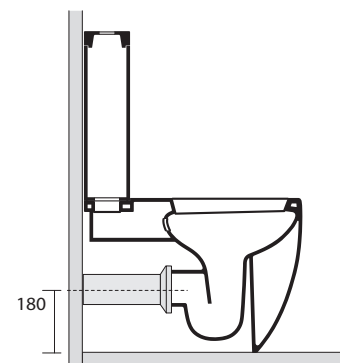

Tilslutning gulvstående toilet

LAVABO®

Alle gulvstående toiletter er fremstillet med P-lås, dvs. afløb lige bag ud.

Alle Lavabo toiletter leveres med S-rør i PVC til gulvtilslutning. (Se stiblet rør på tegningen + billede af S-rør 329003)

S-rør, SW-rør eller SW 90°-rør fikseres på væggen og i gulvet med det medfølgende beslagsæt, inden toilettet skydes ind i røret.

S-rør 329003

Leveres som standard med alle toiletter.

SW-rør 329001

Tilkøbes
Kan afkortes

SW 90°-rør 329004

Tilkøbes
Kan afkortes

P-rør 329002

Tilkøbes
Kan afkortes

S-rør
329003 MEDFØLGER
200

SW 90°-rør
329004
max 160
min 70

SW-rør
329001
max 300
min 100

P-rør
329002
180