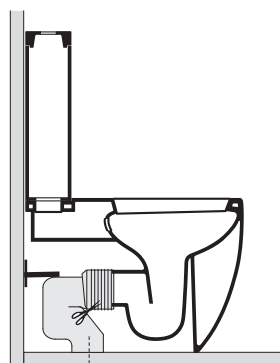

Tilslutning gulvstående toilet

LAVABO®

Alle gulvstående toiletter er fremstillet med P-lås, dvs. afløb lige bag ud.

Alle Lavabo toiletter leveres med S-rør i PVC til gulvtilslutning. (Se stiblet rør på tegningen + billede af S-rør 329003)

S-rør, SW-rør eller SW 90°-rør fikseres på væggen og i gulvet med det medfølgende beslagsæt, inden toilettet skydes ind i røret.

S-rør 329003

Leveres som standard med alle toiletter.

SW-rør 329001

Tilkøbes
Kan afkortes

SW 90°-rør 329004

Tilkøbes
Kan afkortes

P-rør 329002

Tilkøbes
Kan afkortes

S-rør
329003 MEDFØLGER
200

SW 90°-rør
329004
max 160
min 70

SW-rør
329001
max 300
min 100

P-rør
329002
180